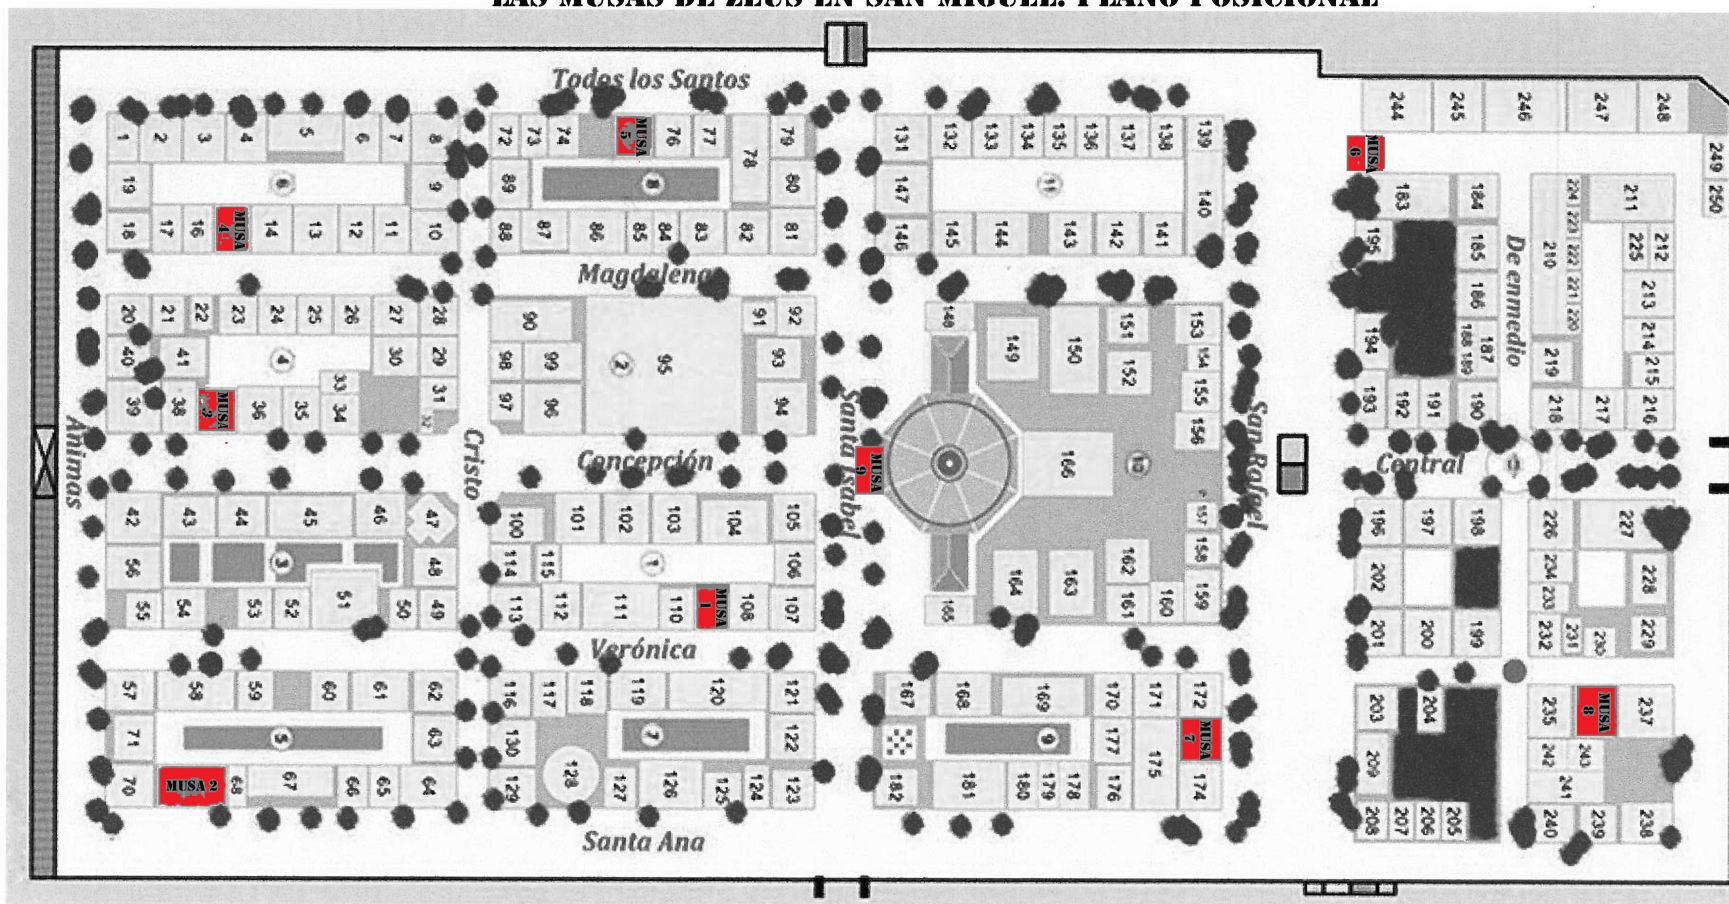

NOCHE EN BLANCO. 12 MAYO 2018

Ayuntamiento
de Málaga

LAS MUSAS DE ZEUS EN SAN MIGUEL. PLANO POSICIONAL

- MUSA 1: POLIMNIA**
- MUSA 2: EUTERPE**
- MUSA 3: TERPSÍCORE**
- MUSA 4: CALÍOPE**
- MUSA 5: ERATÓ**
- MUSA 6: MELPÓMENE**
- MUSA 7: TALÍA**
- MUSA 8: URANIA**
- MUSA 9: CLIO**